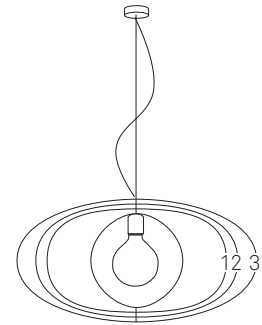

ONION Bang Design

FAMILY / FAMILIA

Multicolor option

SHADE FINISHES / ACABADOS PANTALLAS

REF. CHW

Natural timber veneer **Madera natural**

	CHW-20 American white wood Bolivar blanco
	CHW-21 Cherry Cerezo
	CHW-22 Beech Haya
	CHW-24 Yellow Amarillo
	CHW-25 Orange Naranja
	CHW-26 Red Roja
	CHW-27 Green Verde
	CHW-29 Grey Gris

REF. CHW
Natural timber veneer **Madera natural**
Multicolor options **Opciones multicolor**

	Earth Tierra
	CHW-20 American white wood Bolivar blanco
	CHW-21 Cherry Cerezo
	CHW-22 Beech Haya
	Fire Fuego
	CHW-24 Yellow Amarillo
	CHW-20 American white wood Bolivar blanco
	CHW-26 Red Roja