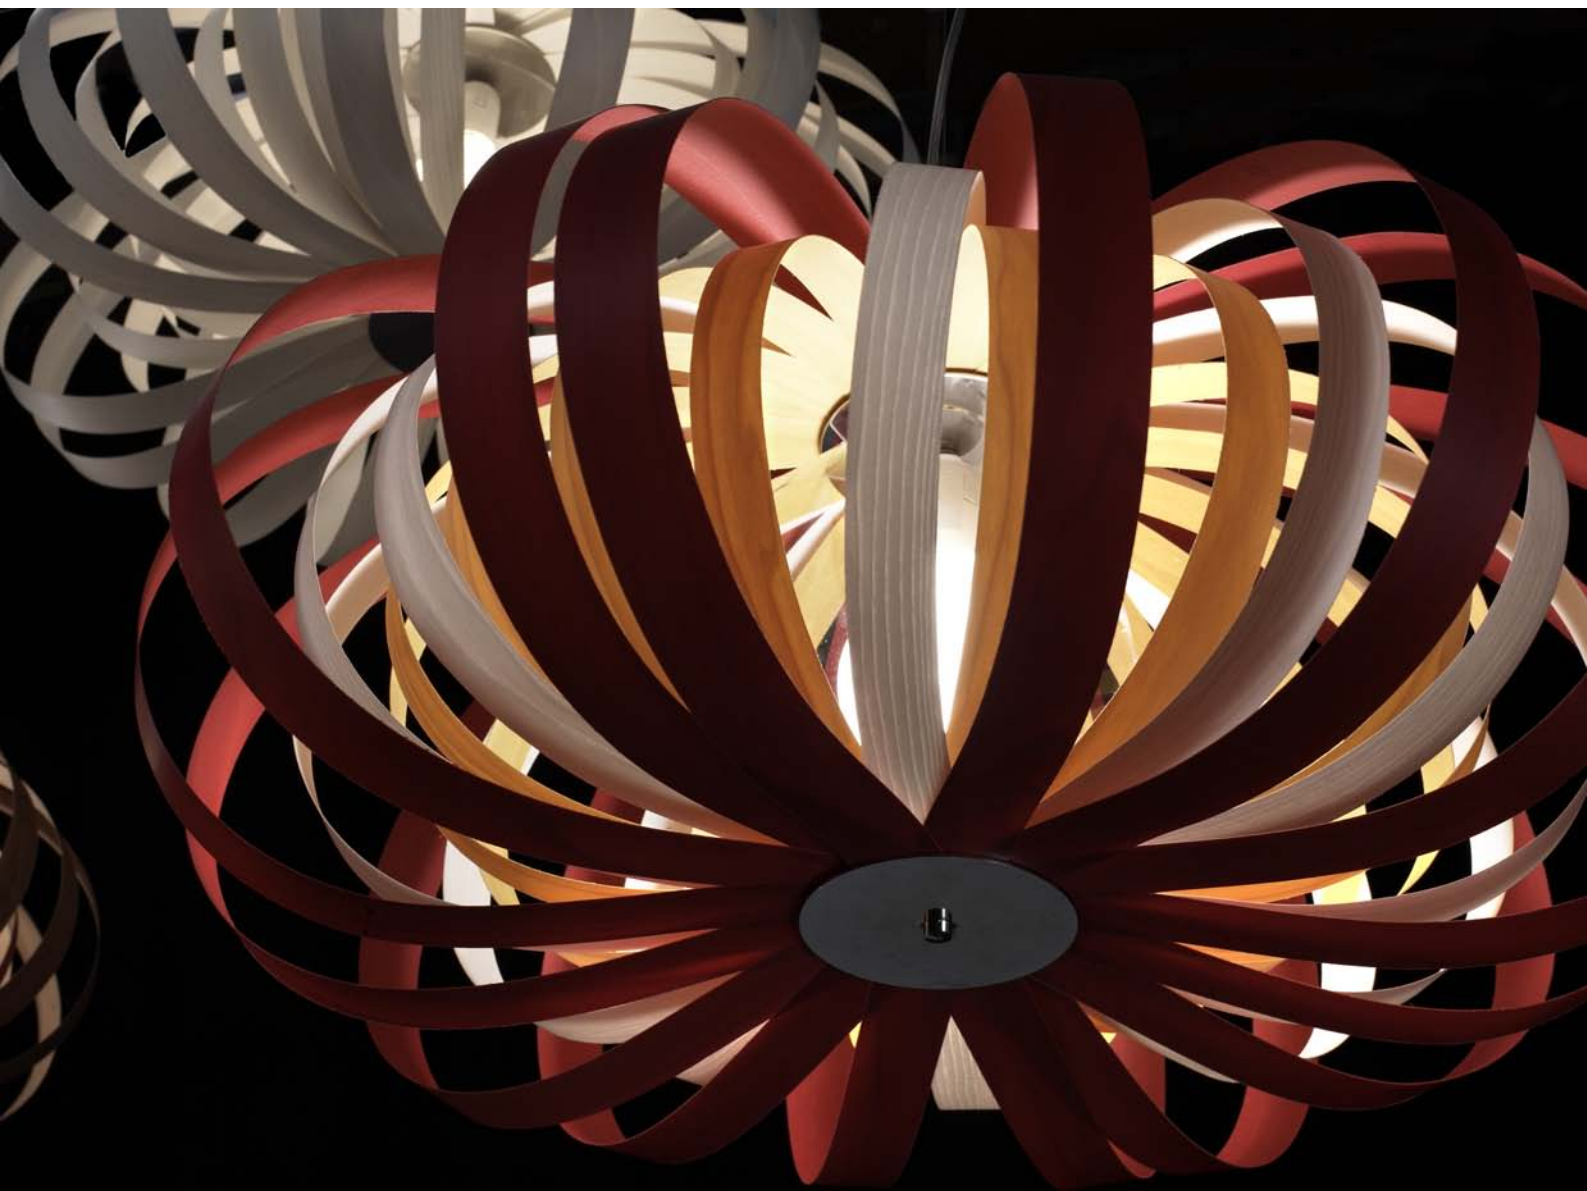

lzf

Onion
Bang Design

**ONION**

Bang Design

Organic in its inspiration, visually this lamp design is reminiscent of many natural forms; a flower, a buzzing fire-fly, or perhaps an onion...

The Onion Series of lamps looks to replicate the random charm of nature through a combination multi-layered wood veneer hoops/strips.

The final creation is a collection of “veneer hoops” of different diameters and widths that are held together with a central metal rod. The possibilities are numerous with variations in hoop sizes and colour combinations coming together to create ceiling, floor and wall options.

Orgánica en su inspiración, visualmente su diseño nos trae recuerdos de diversas formas naturales; una flor, una luciérnaga voladora, o quizás una cebolla...

La serie onion busca reflejar el encanto improvisado de la naturaleza a través de una combinación de múltiples capas de aros de chapa de madera.

El resultado final es una colección de varias bandas de madera de distintos diámetros y anchuras unidas por una tija metálica central. Combinando las bandas en distintos diámetros y colores, las posibilidades de crear otros modelos de pie y de pared es solo cuestión de tiempo...